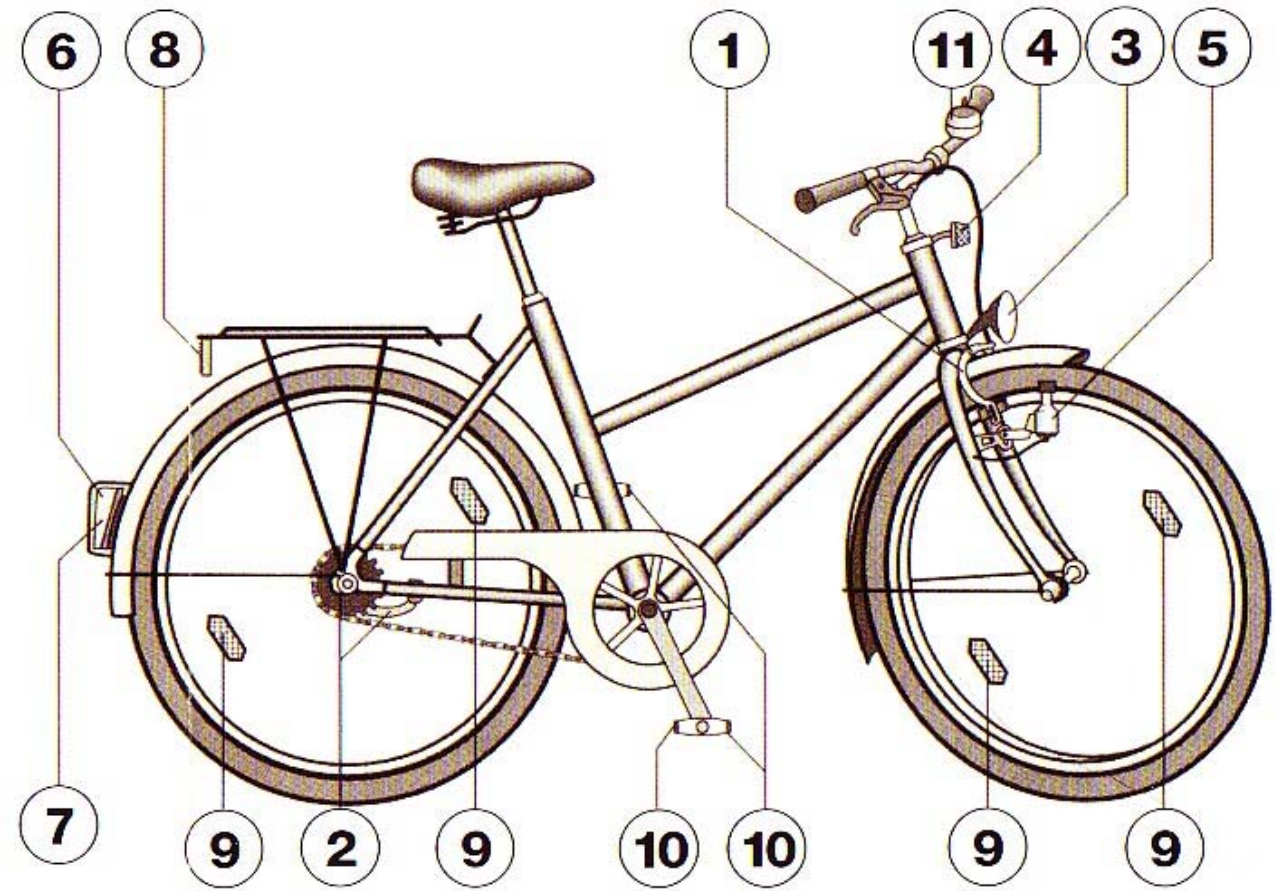

- 1** Vorderrad-Bremsen
handrem voorwiel
- 2** Hinterrad-Bremsen
terugtraprem
- 3** Scheinwerfer
koplamp
- 4** weißer Frontreflektor
(darf auch im Scheinwerfer sein)
witte reflector
- 5** Dynamo
dynamo
- 6** rotes Rücklicht
rood achterlicht
- 7** roter Rückstrahler
(meist mit Rücklicht kombiniert)
rode reflector
- 8** zusätzlicher großer roter Rück-
strahler
rode reflector (groter)
- 9** Speichenreflektoren gelb in Vorderrad
und Hinterrad
reflectoren geel in voor- en achterwiel

- 10** Rückstrahler gelb in beiden Pedalen
pedalreflector geel
- 11** Klingel
fietsbel